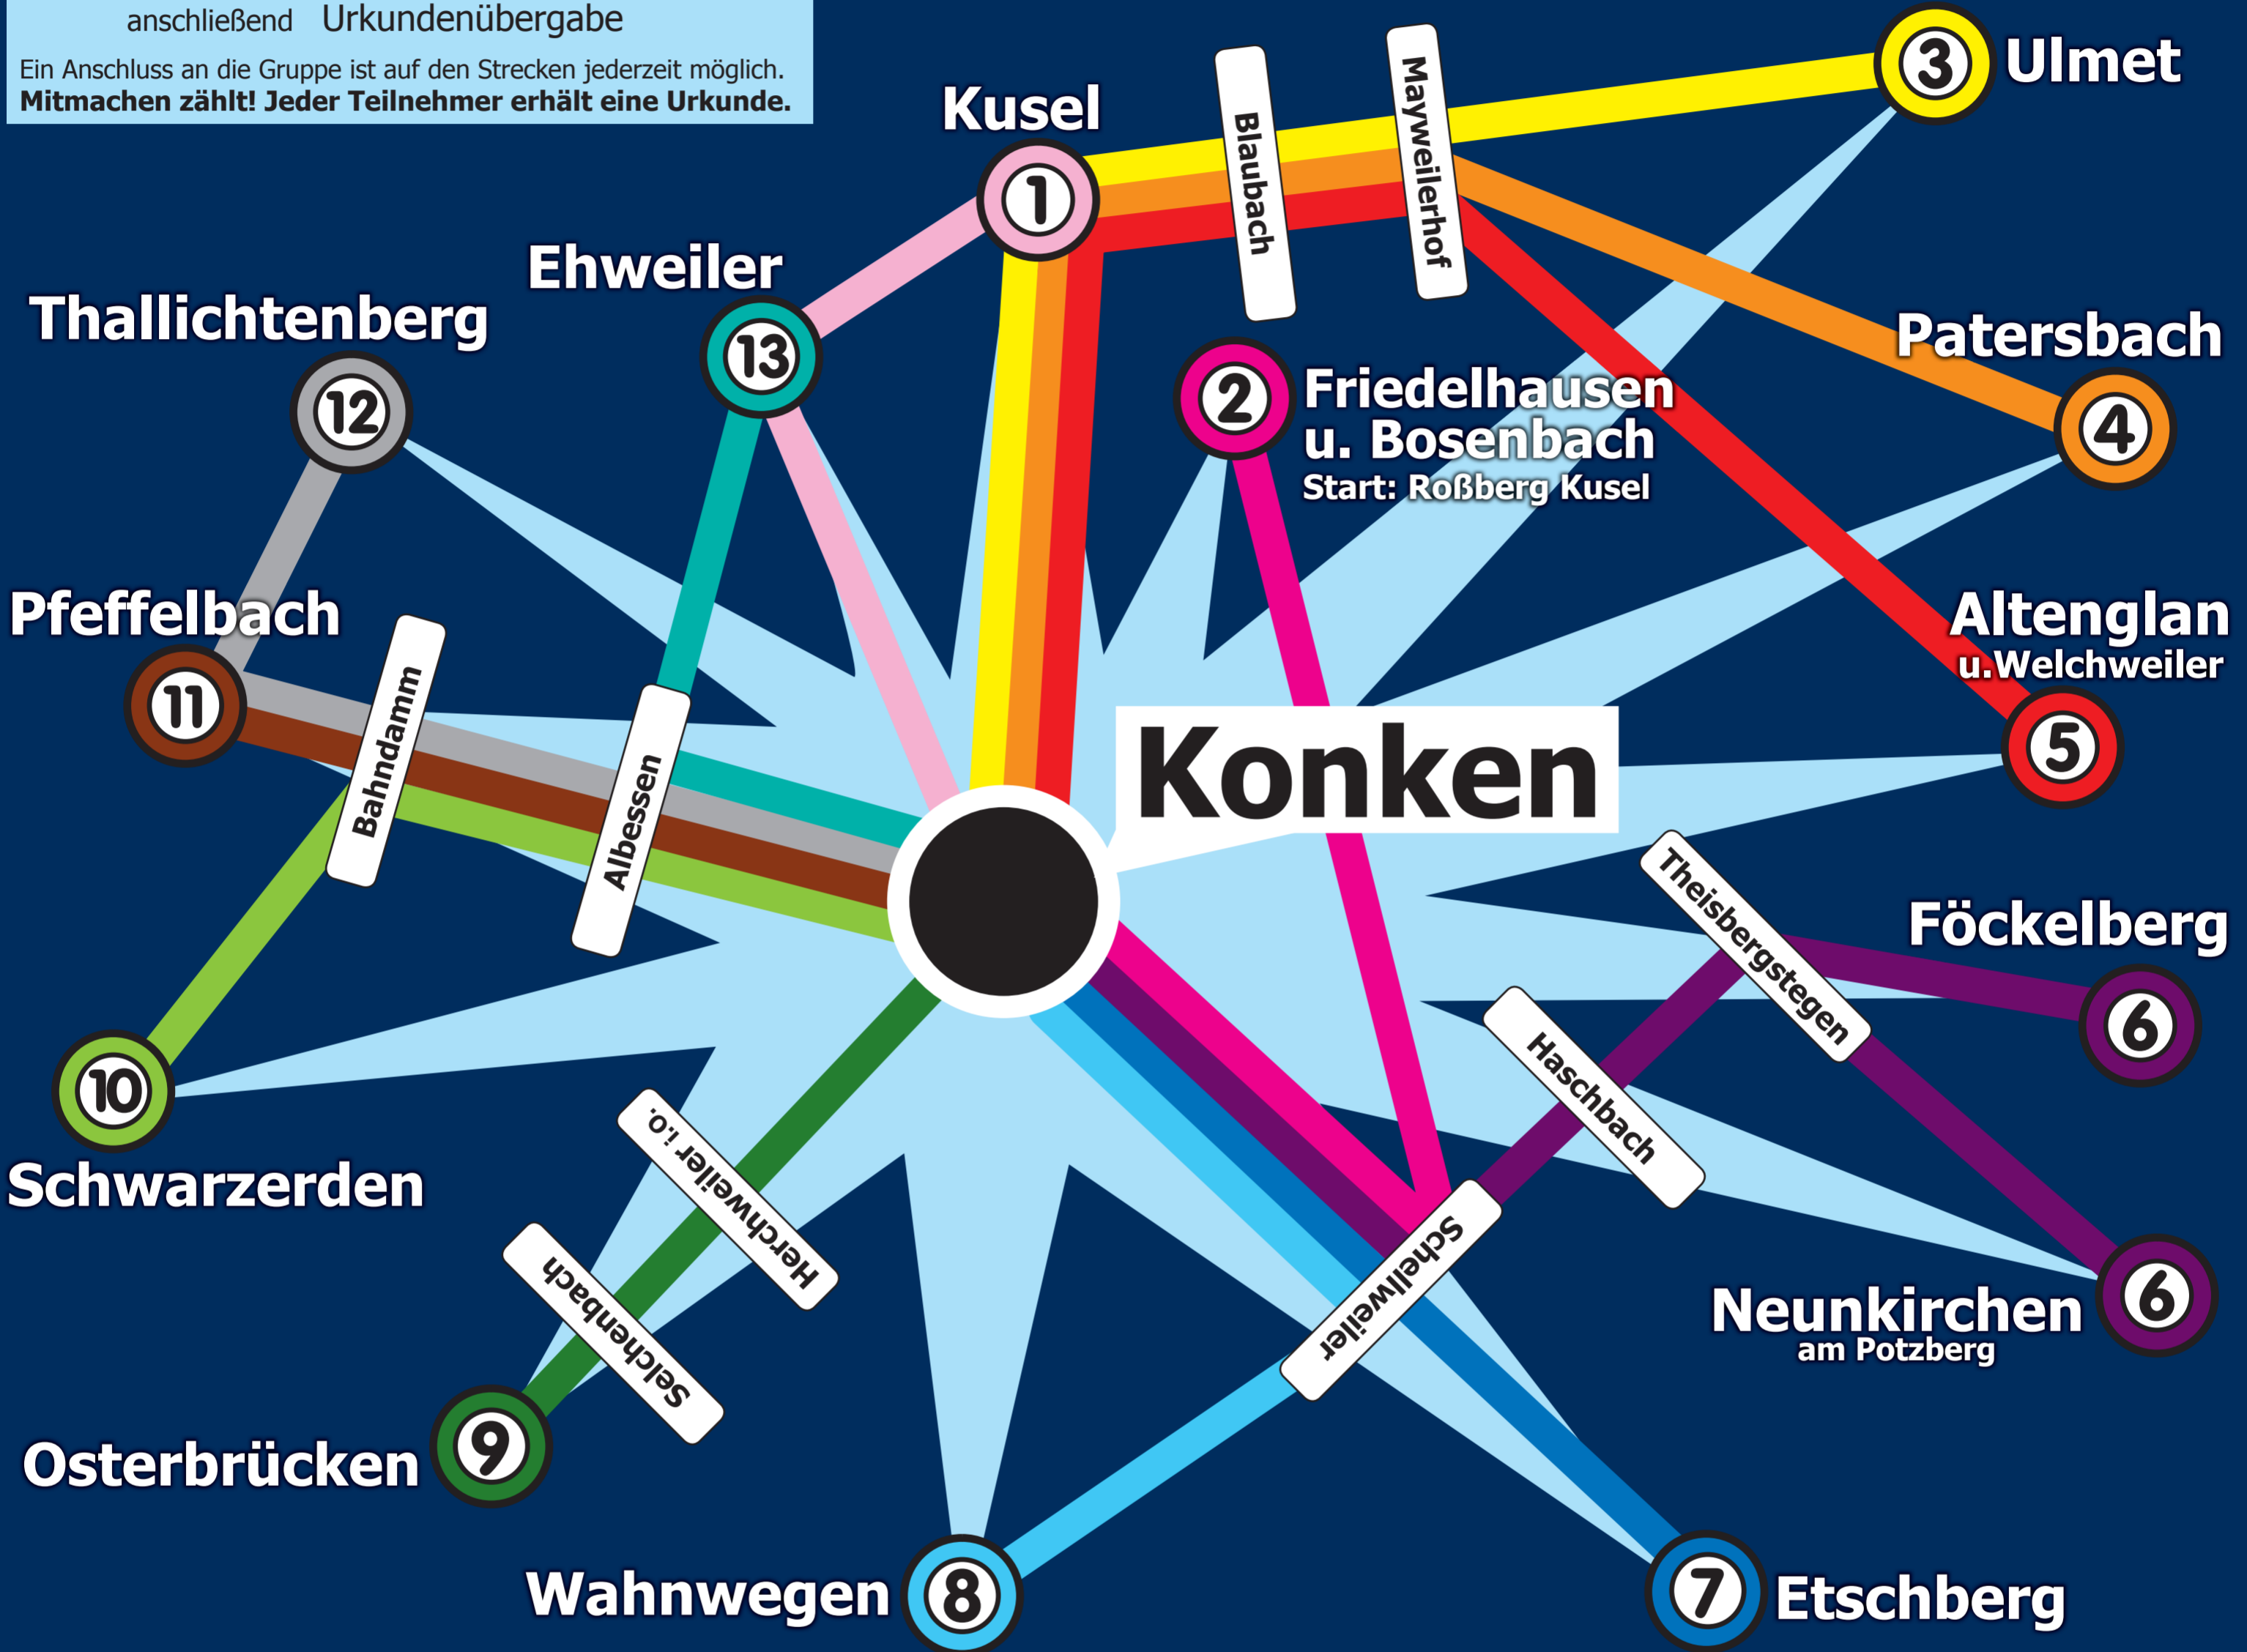

# 13. Sternwanderung

der

Verbandsgemeinde Kusel-Altenglan  
am 17. Juni 2018 nach Konken

<b>1</b> <b>1. Strecke „Rosa“</b> 10:15 UHR TP Schwimmbad 11:15 UHR Ehweiler DGH 7 km	<b>2</b> <b>2. Strecke „Pink“</b> 8:00 UHR Ulmet Marktplatz 10:00 UHR Mayweilerhof Tunnel BW-Straße 10:20 UHR Blaubach Dorfmitte 11:00 UHR Kusel Straßenmeisterei 16 km	<b>3</b> <b>3. Strecke „Gelb“</b> 8:30 UHR Patersbach Roter Platz 10:00 UHR Mayweilerhof Tunnel BW-Straße 10:20 UHR Blaubach Dorfmitte 11:00 UHR Kusel Straßenmeisterei 10 km	<b>4</b> <b>4. Strecke „Orange“</b> 8:20 UHR Altenglan Kirche 10:00 UHR Mayweilerhof Tunnel BW-Straße 10:20 UHR Blaubach Dorfmitte 11:00 UHR Kusel Straßenmeisterei 16 km	<b>5</b> <b>5. Strecke „Rot“</b> 9:00 UHR Theisbergstegen Bahnhof 10:00 UHR Haschbach TP Abrichterfigur 10:45 UHR Schellweiler Sportplatz 10 km	<b>6</b> <b>6. Strecke „Lila“</b> 8:00 UHR Neunkirchen Ortsmitte 7:30 UHR Föckelberg Ortsmitte 9:00 UHR Theisbergstegen Bahnhof 10:00 UHR Haschbach TP Abrichterfigur 10:45 UHR Schellweiler Sportplatz 16 km	<b>7</b> <b>7. Strecke „Dunkelblau“</b> 10:15 UHR Etschberg DGH 10:45 UHR Schellweiler Sportplatz 6,5 km
<b>8</b> <b>8. Strecke „Hellblau“</b> 10:00 UHR Wahnwegen Ortsmitte 10:45 UHR Schellweiler Ortsmitte 7,5 km	<b>9</b> <b>9. Strecke „Dunkelgrün“</b> 9:30 UHR Osterbrücken Gemeinschaftshaus 10:00 UHR Selchenbach Dorfplatz 11 km	<b>10</b> <b>10. Strecke „Hellgrün“</b> 10:00 UHR Schwarzerden Bahnhof TWS 10:45 UHR Bahndamm Fröhwald 11:45 UHR Albessen Grünschnitt 8 km	<b>11</b> <b>11. Strecke „Braun“</b> 10:30 UHR Pfeffelbach Bahnhof 10:45 UHR Bahndamm Fröhwald 11:15 UHR Albessen Grünschnitt 6 km	<b>12</b> <b>12. Strecke „Grau“</b> 10:00 UHR Thallichtenberg Bahnhof 10:30 UHR Pfeffelbach Bahnhof 10:45 UHR Bahndamm Fröhwald 11:15 UHR Albessen Grünschnitt 8 km	<b>13</b> <b>13. Strecke „Türkis“</b> 10:00 UHR Ehweiler DGH 11:15 UHR Albessen Grünschnitt 6 km	